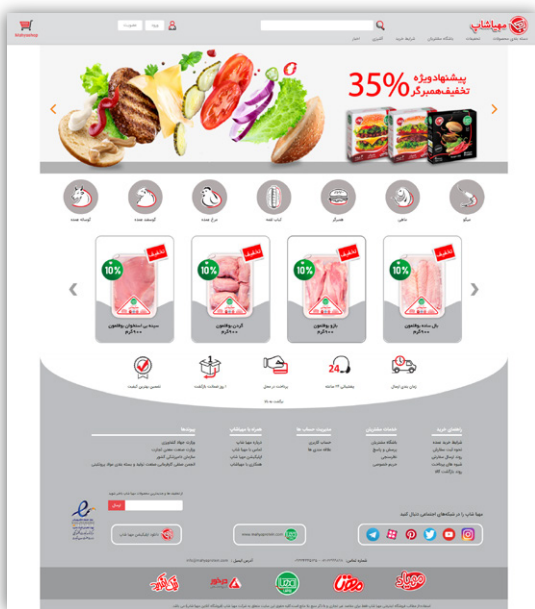

www.mahyashop.com

Fa

فروشگاه آنلاین
Online shop

<https://www>